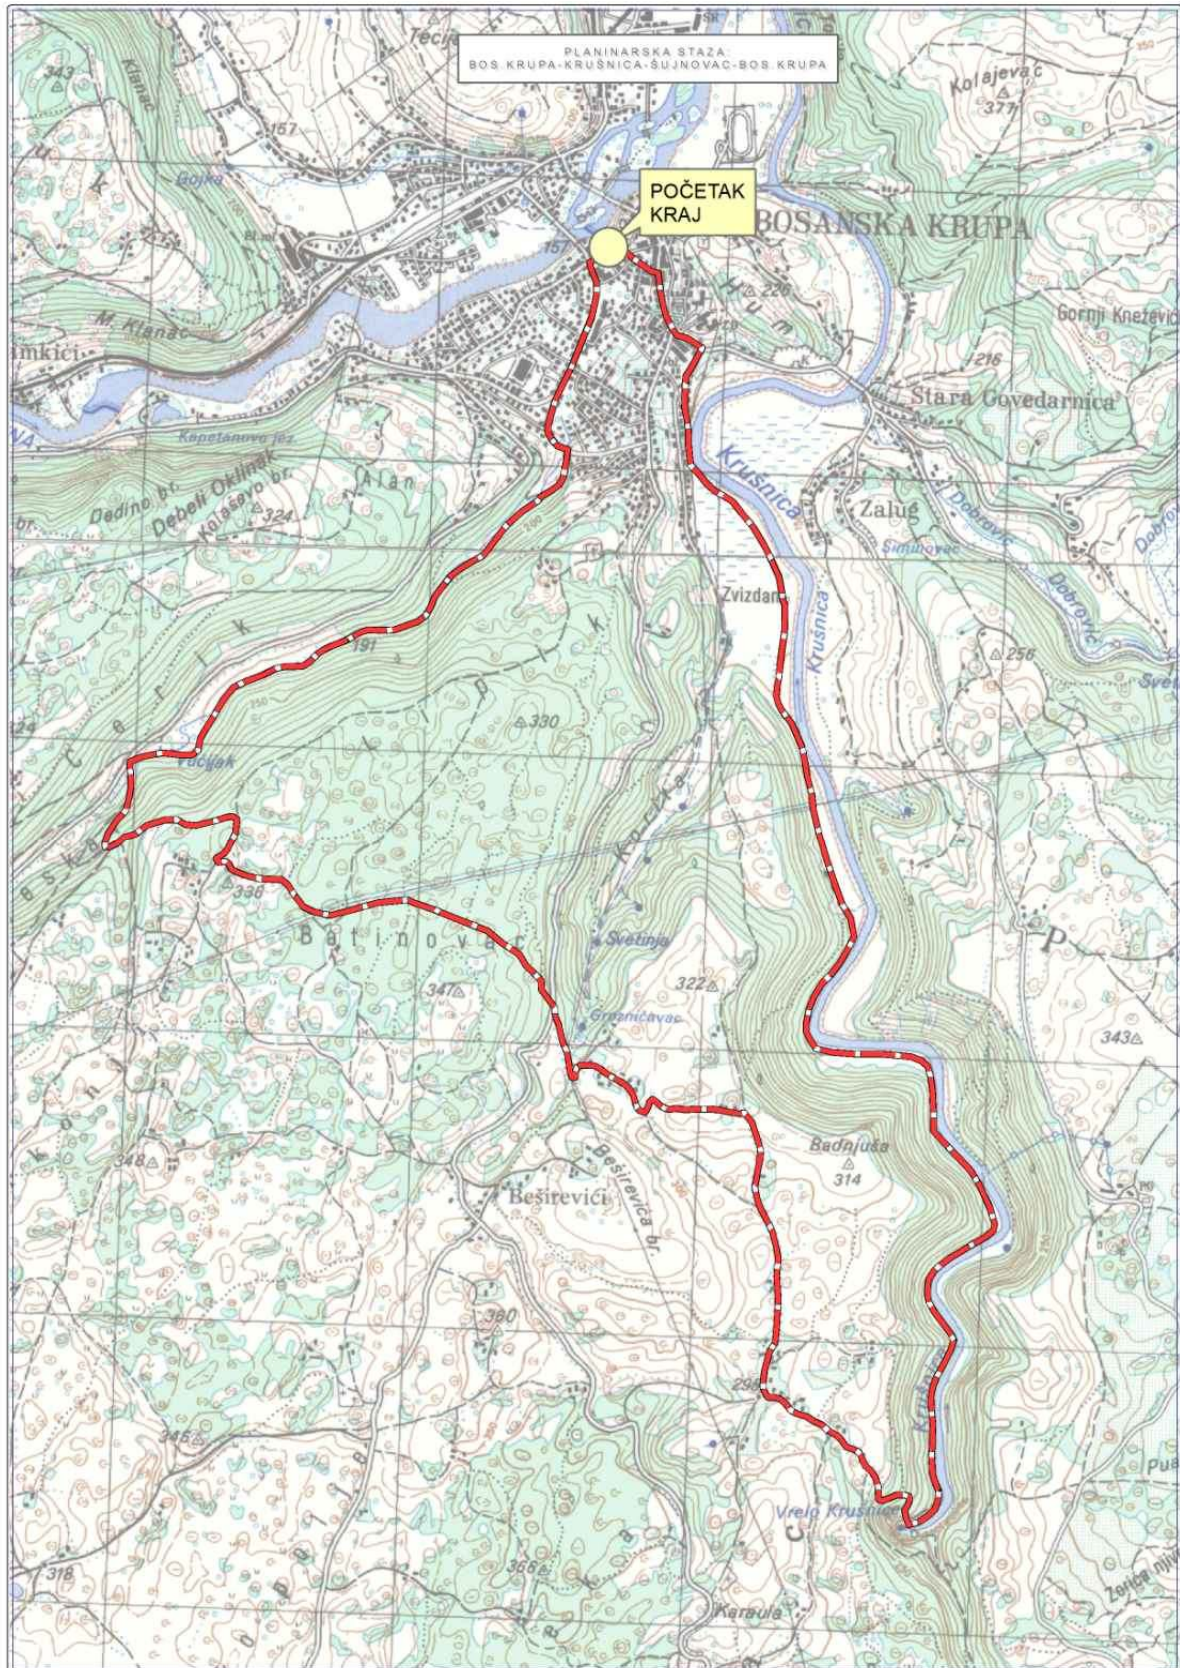

Napomena: Odazivom na izlet svaki pojedinac potvrđuje da ispunjava zdravstvene i psihofizičke uvjete za sigurno sudjelovanje na istom, da izletu pristupa na osobnu odgovornost te da će se u skladu s planinarskom etikom pridržavati plana izleta, odluka i uputa vodiča. Vodič ima pravo izmjene programa izleta obzirom na objektivne okolnosti na terenu.